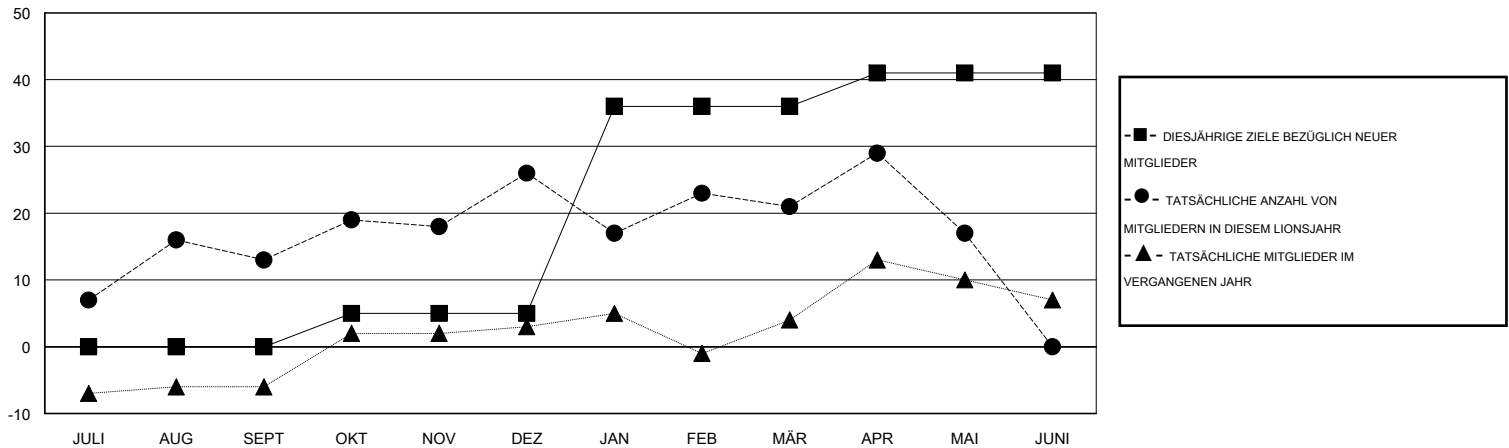

# MONTHLY MEMBERSHIP PROGRESS REPORT

District 111BS

Results as of: 5/31/2016

GMT: Carl Robert Rettby

STANDORT GERMANY

GMT KONST. GEB.: 4

Clubs					Pro Mitglied				
ERGEBNISSE FÜR 2015-2016					ERGEBNISSE FÜR 2015-2016				
QUARTAL	ZIEL NEUE CLUBS	NEUE CLUBS	AUFGELOSTE CLUBS	NETTO-GEWINN/ -VERLUST	QUARTAL	ZIEL NEUE MITGLIEDER	HINZUGEFÜGTE GRÜNDUNGS- UND NEUE MITGLIEDER	AUSGESCHIEDENE MITGLIEDER	NETTO-GEWINN/ -VERLUST
JULI/AUG/SEPT	0	1	0	1	JULI/AUG/SEPT	0	50	37	13
OKT/NOV/DEZ	0	0	0	0	OKT/NOV/DEZ	5	40	27	13
JAN/FEB/MÄR	1	1	0	1	JAN/FEB/MÄR	31	52	57	-5
APR/MAI/JUNI	0	0	0	0	APR/MAI/JUNI	5	28	32	-4

ZIELE UND TATSÄCHLICHE NEUE CLUBS KUMULATIV

ZIELE UND TATSÄCHLICHE MITGLIEDER KUMULATIV

ABGEMELDETE CLUBS: 0	69 VON 111 CLUBS HABEN 1 ODER MEHR NEUE MITGLIEDER AUFGENOMMEN	<u>GESCHLECHTERVERTEILUNG</u>			
<u>AUSGETRETENE MITGLIEDER</u>		MANN	3,223 (86.62%)		
VERSTORBEN	38	FRAU	498 (13.38%)		
CLUB AUFGELOST	0	<a href="#">KLICKEN SIE HIER FÜR ANGABEN ZUM ZUSTAND DES CLUBS</a>			
ANDERE	115			FAMILIENMITGLIEDER	84
GESAMT	153			HAUSHALTSVORSTAND	42
		NICHT-FAMILIENVORSTAND	42		