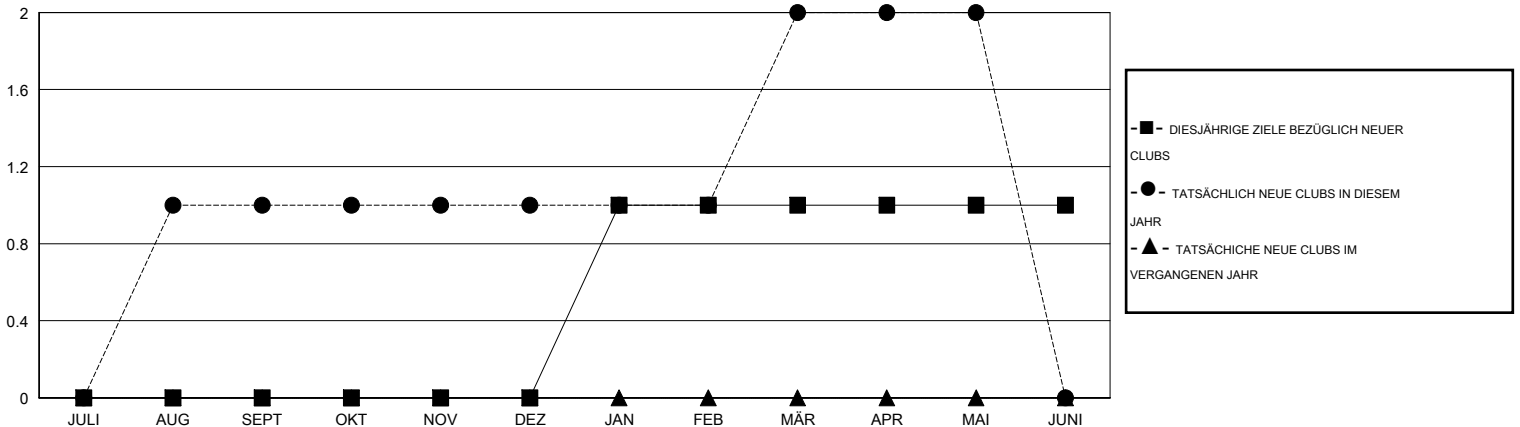

# MONTHLY MEMBERSHIP PROGRESS REPORT

District 111BS

Results as of: 5/31/2016

GMT: Carl Robert Rettby

STANDORT GERMANY

GMT KONST. GEB.: 4

Clubs					Pro Mitglied				
ERGEBNISSE FÜR 2015-2016					ERGEBNISSE FÜR 2015-2016				
QUARTAL	ZIEL NEUE CLUBS	NEUE CLUBS	AUFGELOSTE CLUBS	NETTO-GEWINN/ -VERLUST	QUARTAL	ZIEL NEUE MITGLIEDER	HINZUGEFÜGTE GRÜNDUNGS- UND NEUE MITGLIEDER	AUSGESCHIEDENE MITGLIEDER	NETTO-GEWINN/ -VERLUST
JULI/AUG/SEPT	0	1	0	1	JULI/AUG/SEPT	0	50	37	13
OKT/NOV/DEZ	0	0	0	0	OKT/NOV/DEZ	5	40	27	13
JAN/FEB/MÄR	1	1	0	1	JAN/FEB/MÄR	31	52	57	-5
APR/MAI/JUNI	0	0	0	0	APR/MAI/JUNI	5	28	32	-4

ZIELE UND TATSÄCHLICHE NEUE CLUBS KUMULATIV

ZIELE UND TATSÄCHLICHE MITGLIEDER KUMULATIV

ABGEMELDETE CLUBS: 0	69 VON 111 CLUBS HABEN 1 ODER MEHR NEUE MITGLIEDER AUFGENOMMEN	<u>GESCHLECHTERVERTEILUNG</u>			
<u>AUSGETRETENE MITGLIEDER</u>		MANN	3,223 (86.62%)		
VERSTORBEN	38	FRAU	498 (13.38%)		
CLUB AUFGELOST	0	<a href="#">KLICKEN SIE HIER FÜR ANGABEN ZUM ZUSTAND DES CLUBS</a>			
ANDERE	115			FAMILIENMITGLIEDER	84
GESAMT	153			HAUSHALTSVORSTAND	42
		NICHT-FAMILIENVORSTAND	42		